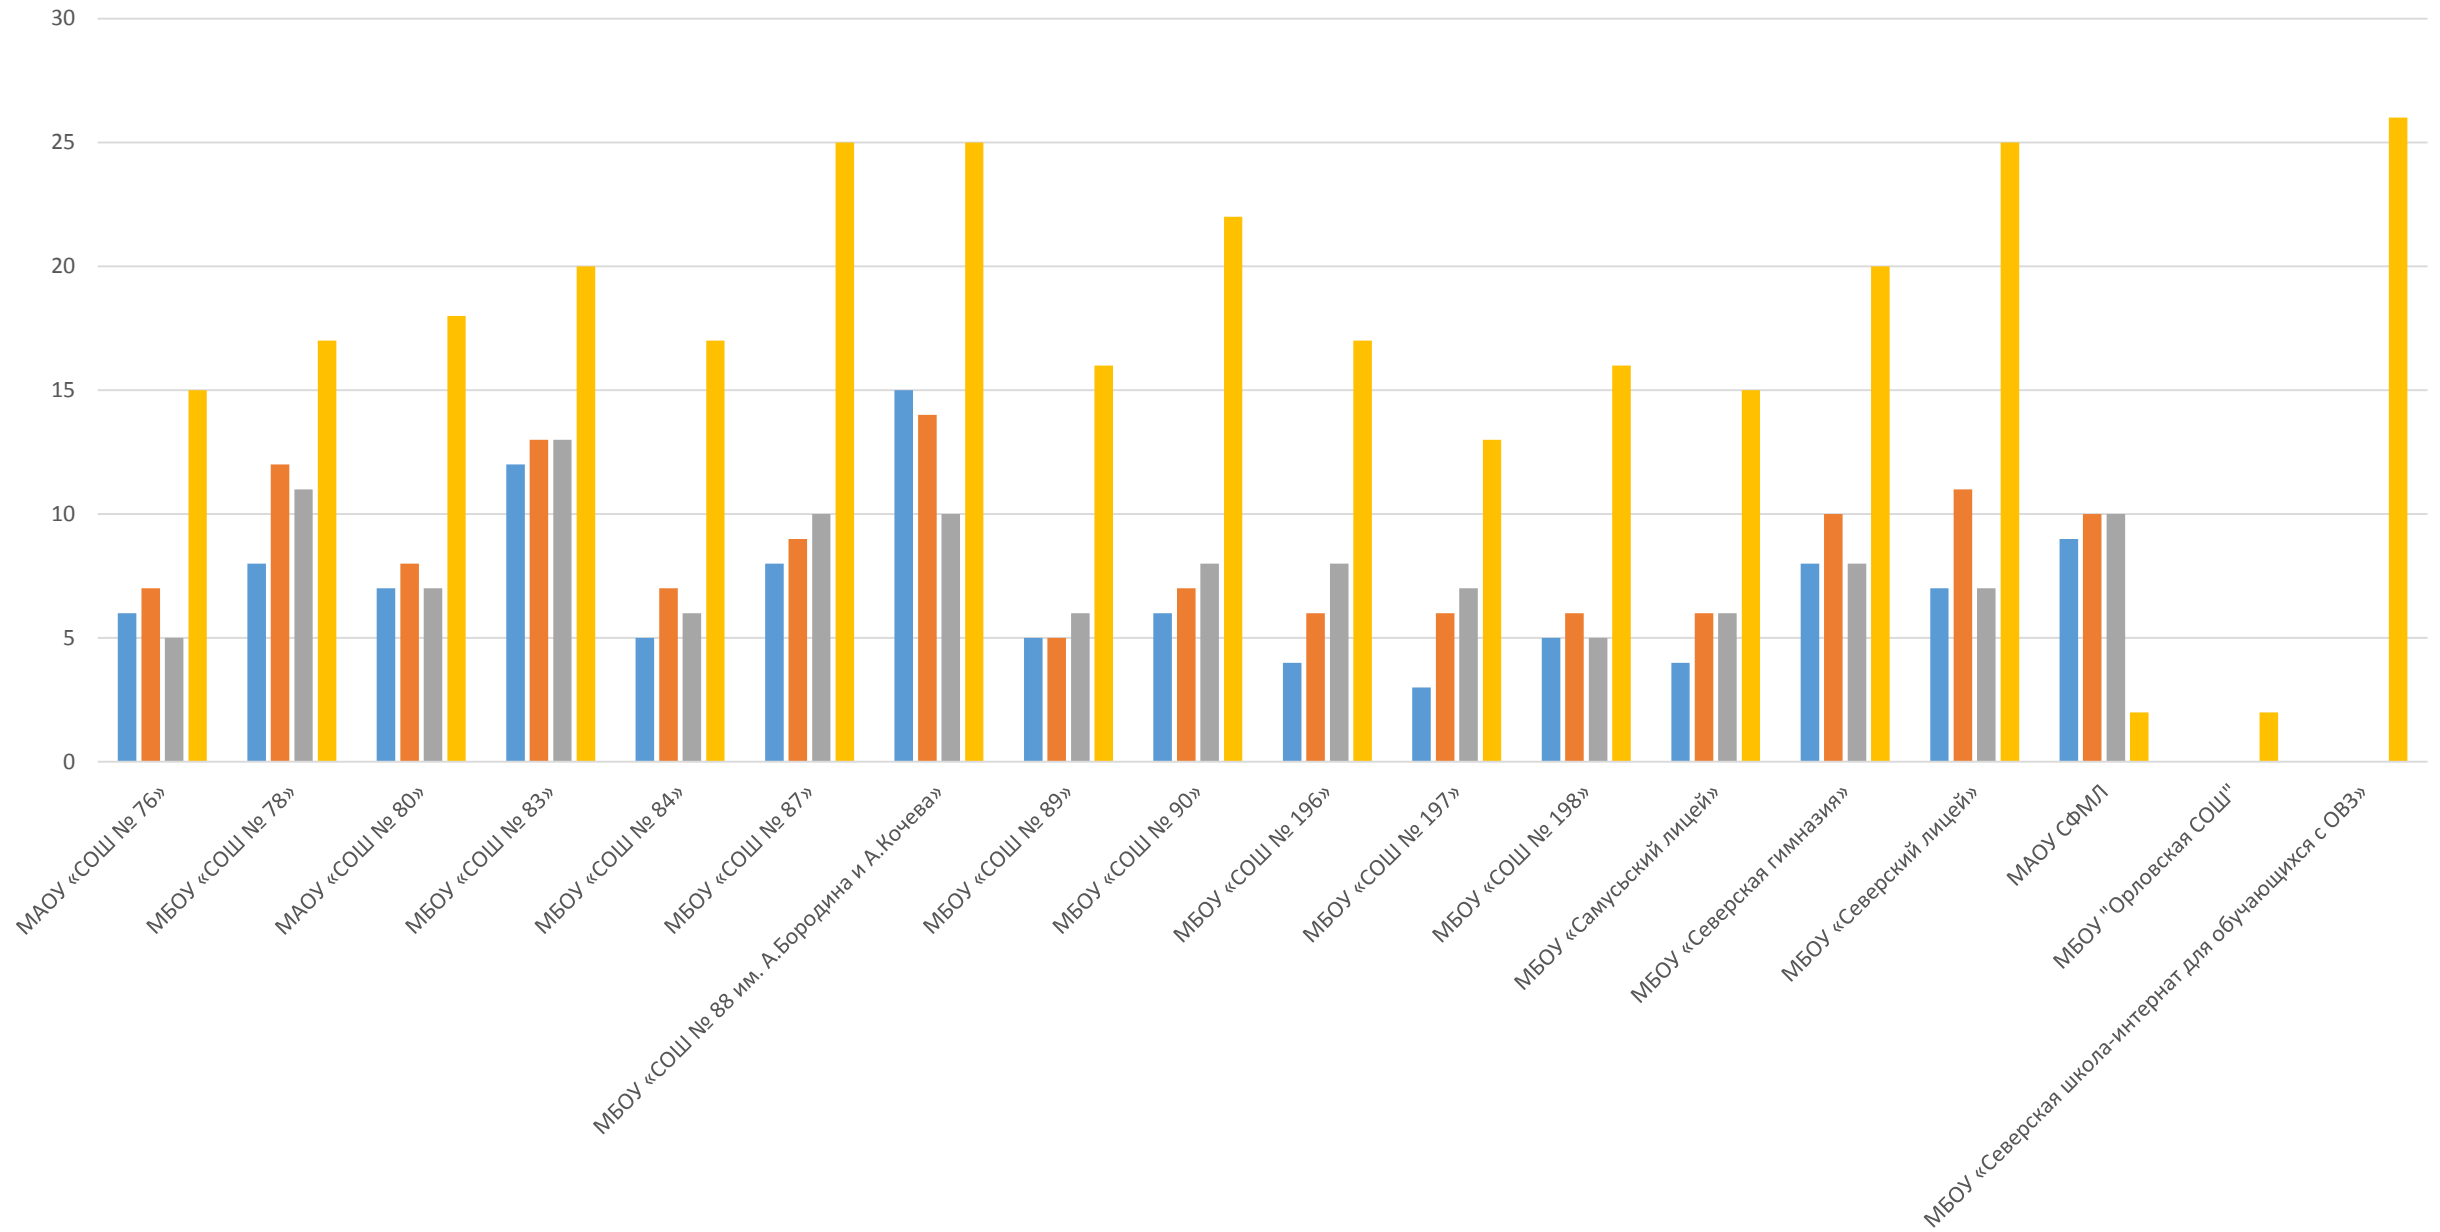

# ПЕРВЫЙ ШАГ... - 2023

<b>Учебный год</b>	<b>Количество участников (чел.)</b>	<b>Количество победителей (чел.)</b>	<b>Количество призёров (чел.)</b>
<b>2019/2020 уч.г.</b>	863	137	92
<b>2020/2021 уч.г.</b>	1010	124	148
<b>2021/2022 уч.г.</b>	1244	109	152
<b>2022/2023 уч.г.</b>	1495 (914 очно + 581 дистанционно)	42 (очно)	120 (очно)

# ИНДИВИДУАЛЬНЫЕ ТУРЫ

# Количество победителей

# ГРУППОВЫЕ ТУРЫ