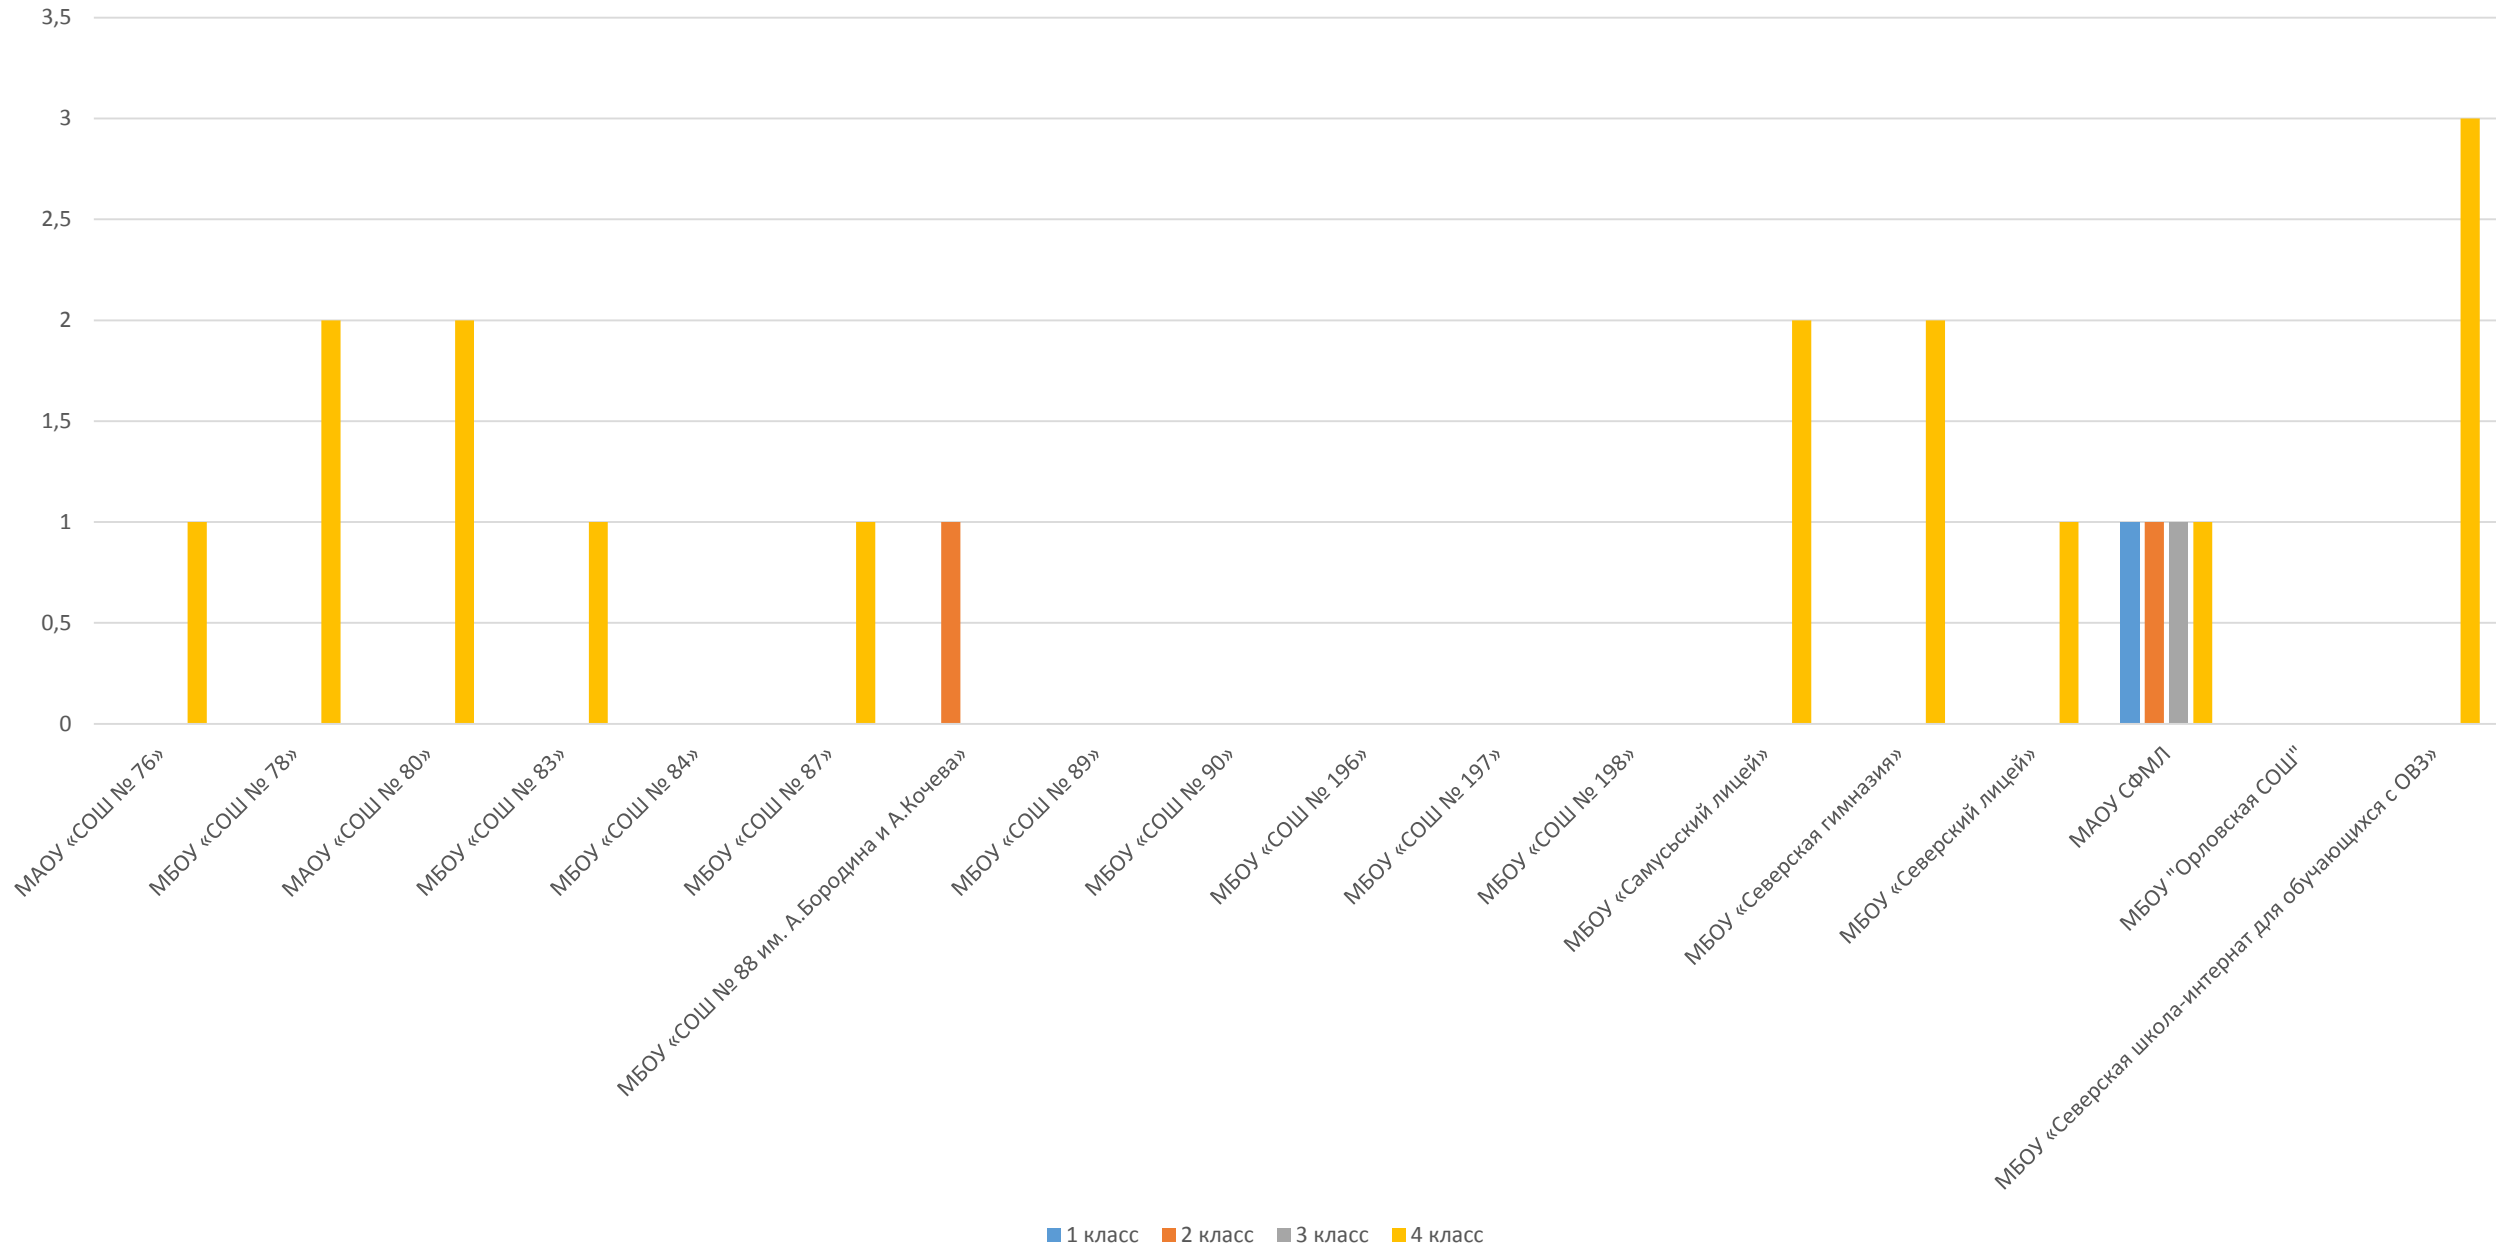

# ПЕРВЫЙ ШАГ... - 2023

<b>Учебный год</b>	<b>Количество участников (чел.)</b>	<b>Количество победителей (чел.)</b>	<b>Количество призёров (чел.)</b>
<b>2019/2020 уч.г.</b>	863	137	92
<b>2020/2021 уч.г.</b>	1010	124	148
<b>2021/2022 уч.г.</b>	1244	109	152
<b>2022/2023 уч.г.</b>	1495 (914 очно + 581 дистанционно)	42 (очно)	120 (очно)

# ИНДИВИДУАЛЬНЫЕ ТУРЫ

# Количество победителей

# ГРУППОВЫЕ ТУРЫ