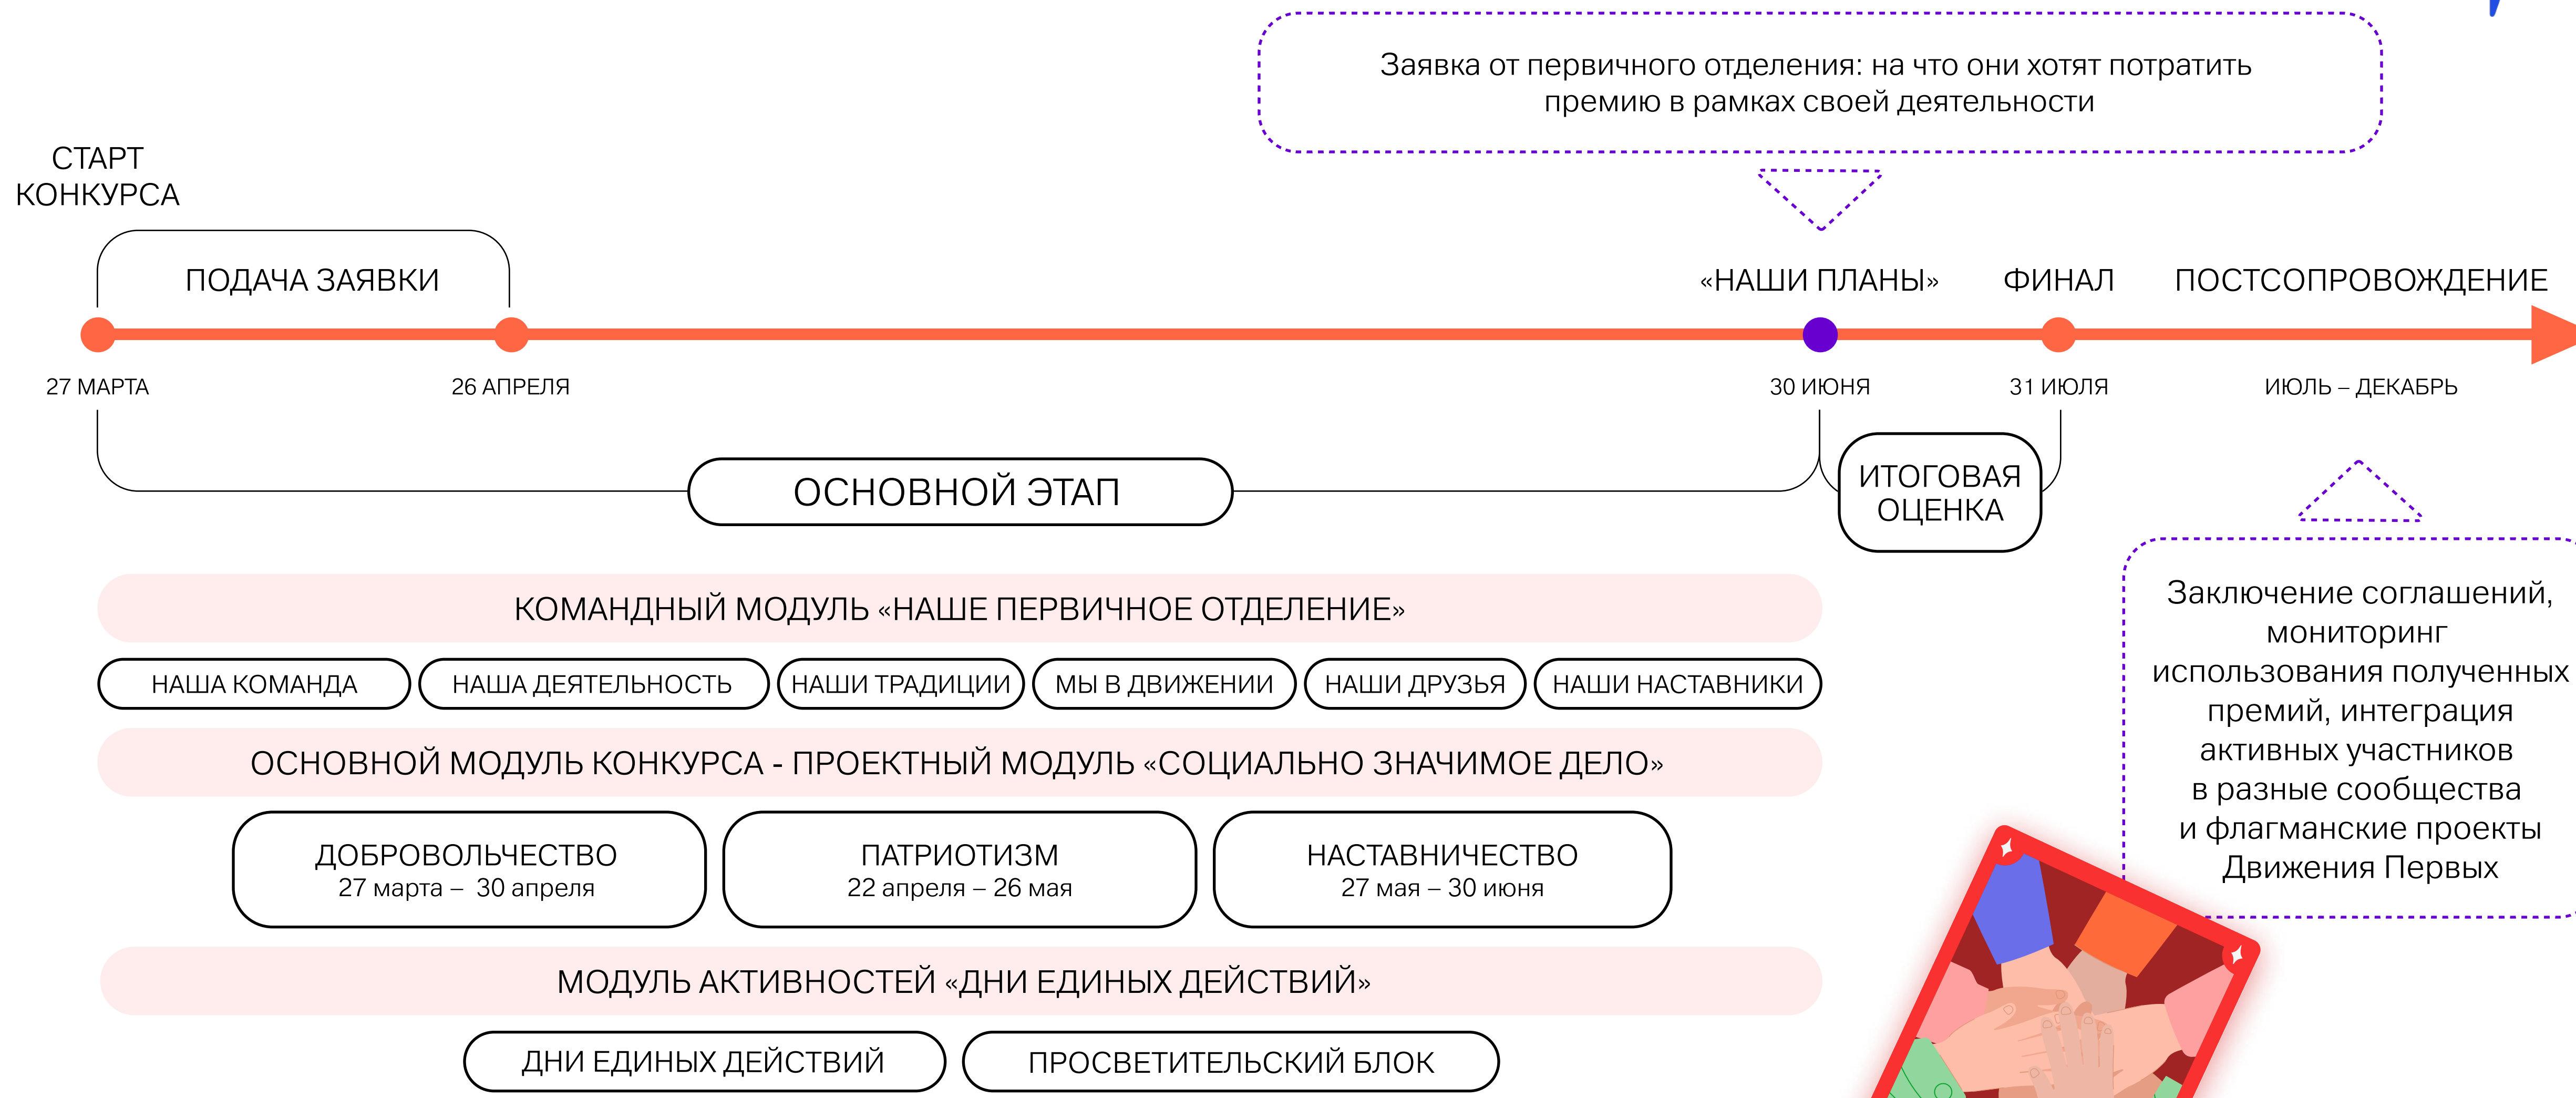

ЭТАПЫ КОНКУРСА

Первые