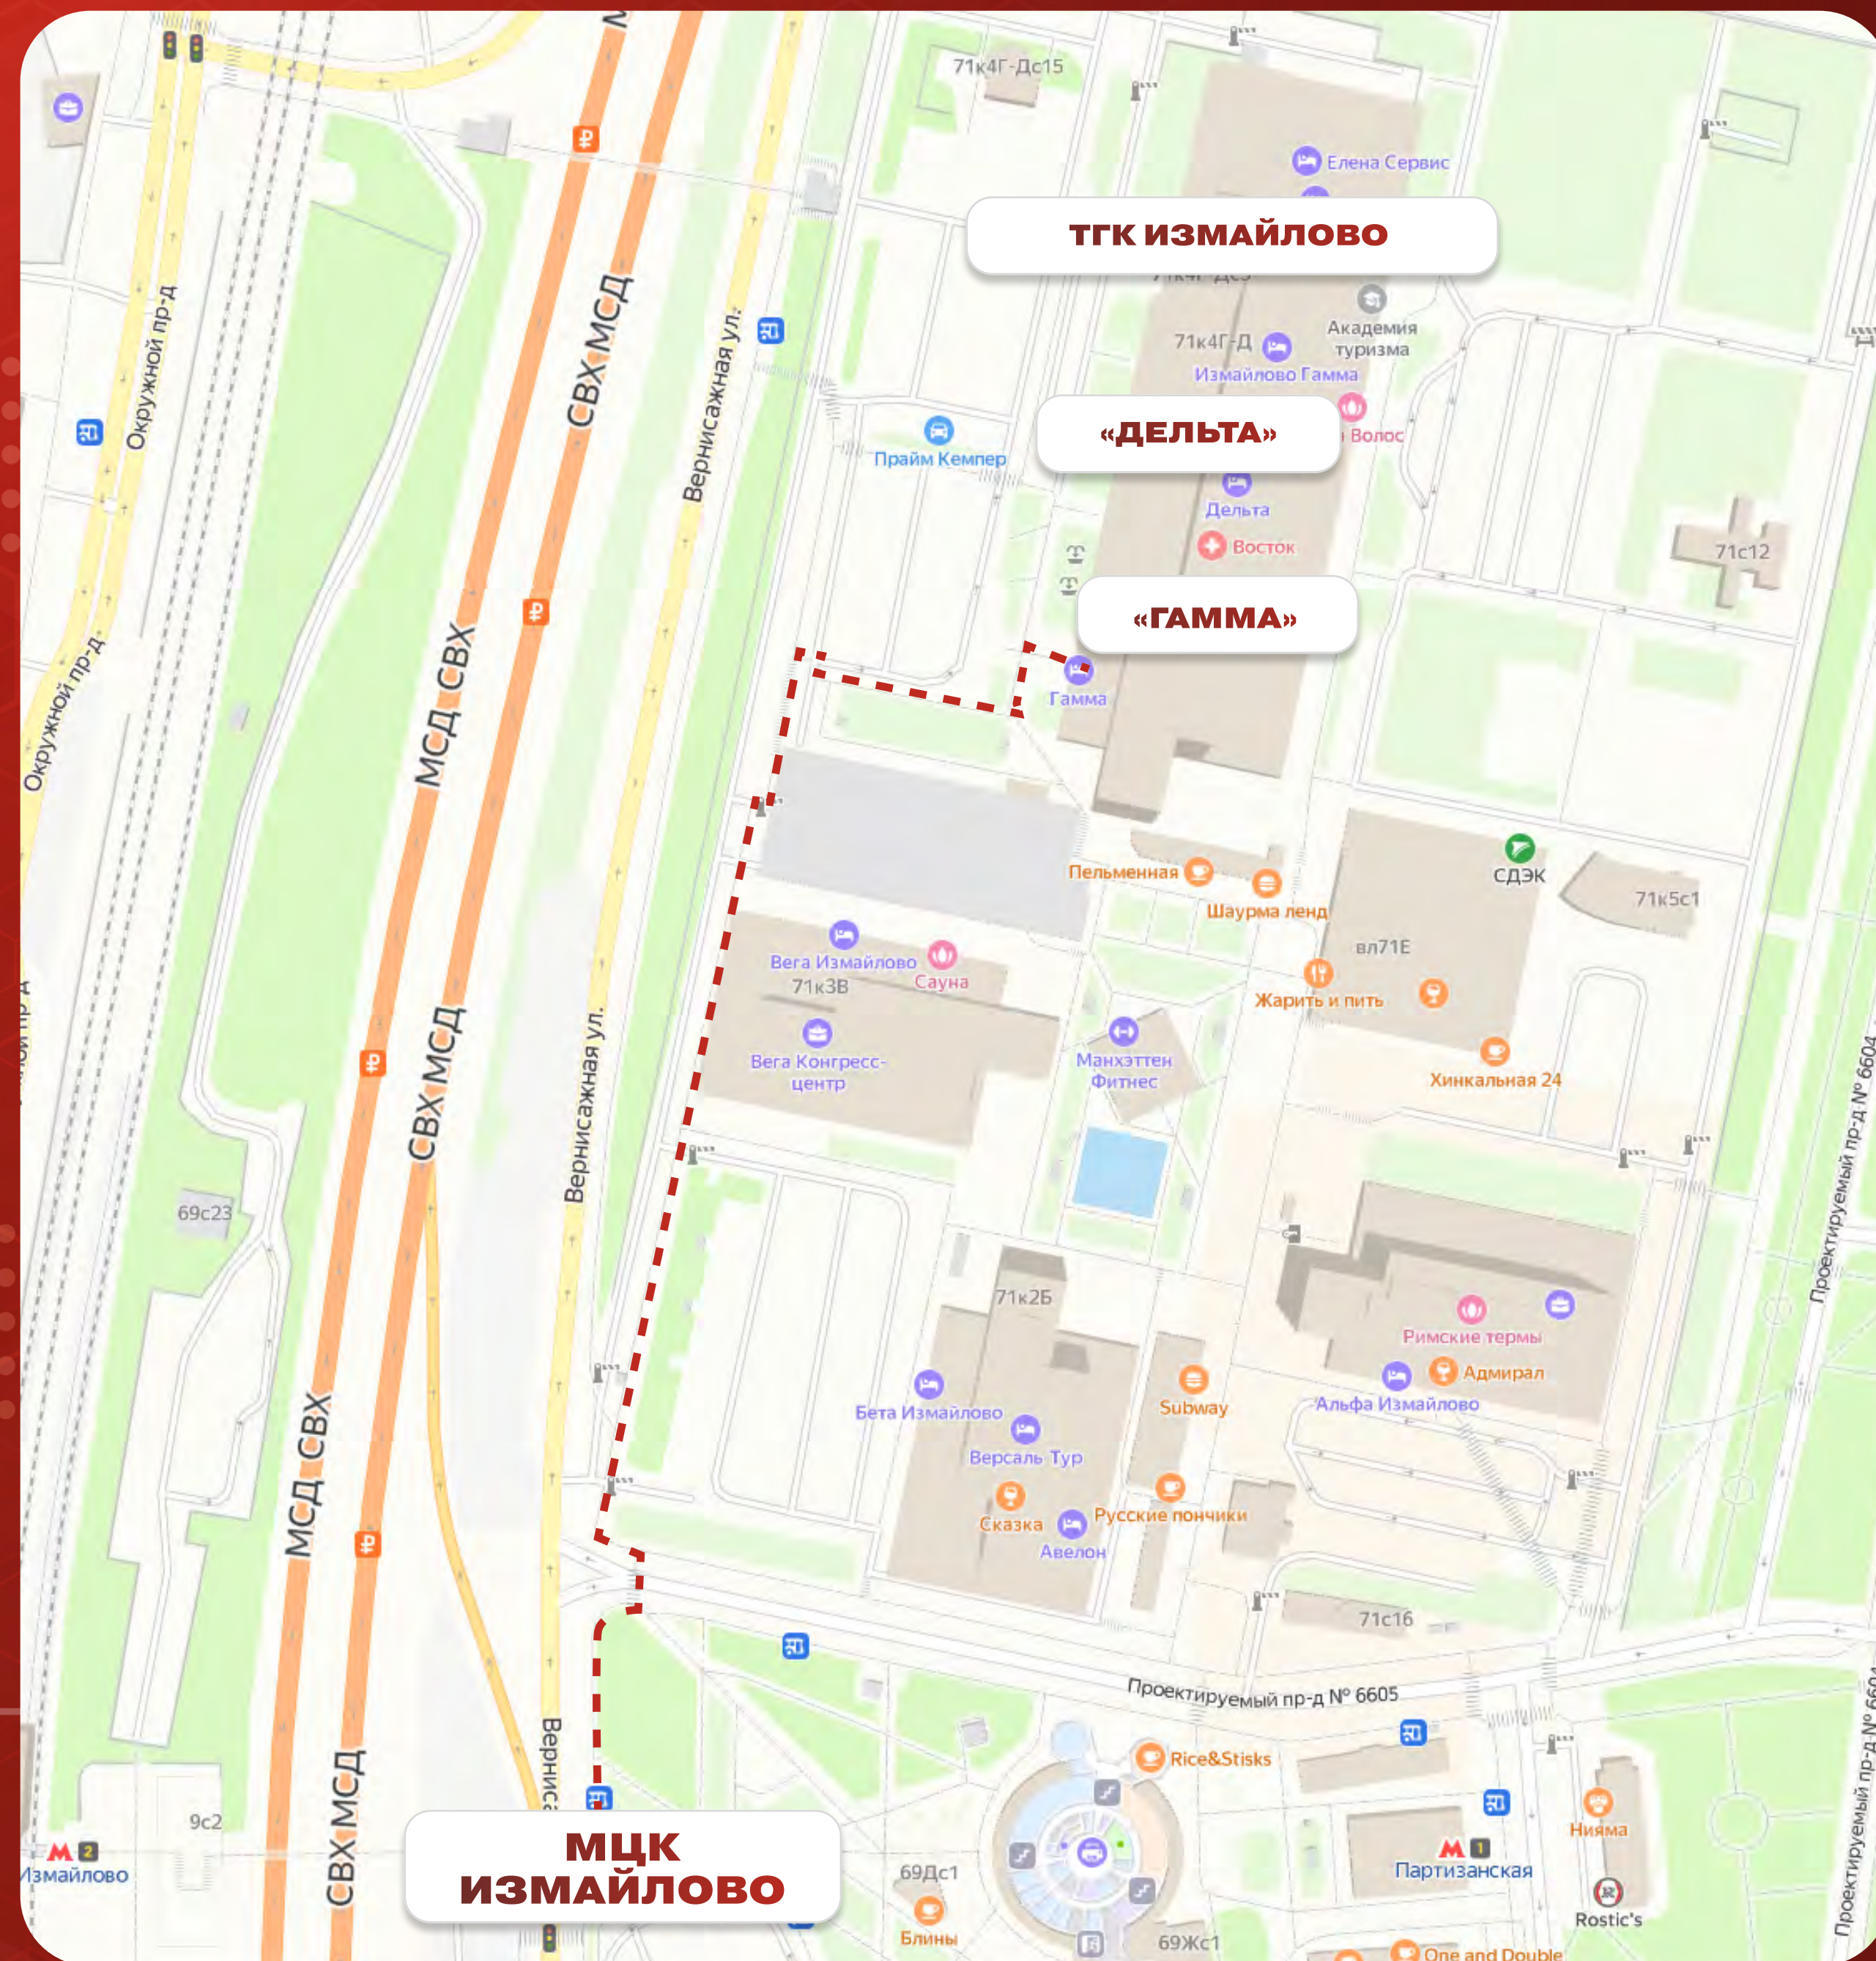

ПАМЯТКА УЧАСТНИКА ДЕНЬ 2 — 19 НОЯБРЯ 2023

СОДЕРЖАНИЕ ПАМЯТКИ

Общая информация.....	3
Транспорт.....	4
Международный центр Самбо.....	5
Маршрутная карта.....	6
Соревнования. Механика.....	7
Правила общения в чате.....	8
Контактные данные.....	9

ОБЩАЯ ИНФОРМАЦИЯ

1 ДЕНЬ
18 НОЯБРЯ

Экскурсия по Международной выставке-форуму «Россия»

2 ДЕНЬ
19 НОЯБРЯ

Церемония открытия,
церемония
награждения

Соревнования по
оказанию первой
помощи

Полезная программа
от партнёров

ДАТА:
18-19 ноября 2023

ПЛОЩАДКИ:
18 ноября - г. Москва, ВДНХ, Международная выставка-форум «Россия»
19 ноября - г. Москва, Лужники, Международный центр самбо

ТРАНСПОРТ МЕТРО (МЦК)

Проезд по приезду/прилету оплачивается отправляющей стороной

Вожатые встречают в гостинице и сопровождают до конца мероприятия 19 ноября

МЕЖДУНАРОДНЫЙ ЦЕНТР САМБО

Новолужнецкий проезд, 13

ЦЕНТР САМБО

Маршрут от метро Спортивная
до Международного центра Самбо

МАРШРУТНАЯ КАРТА. ВТОРОЙ ДЕНЬ. 19 НОЯБРЯ