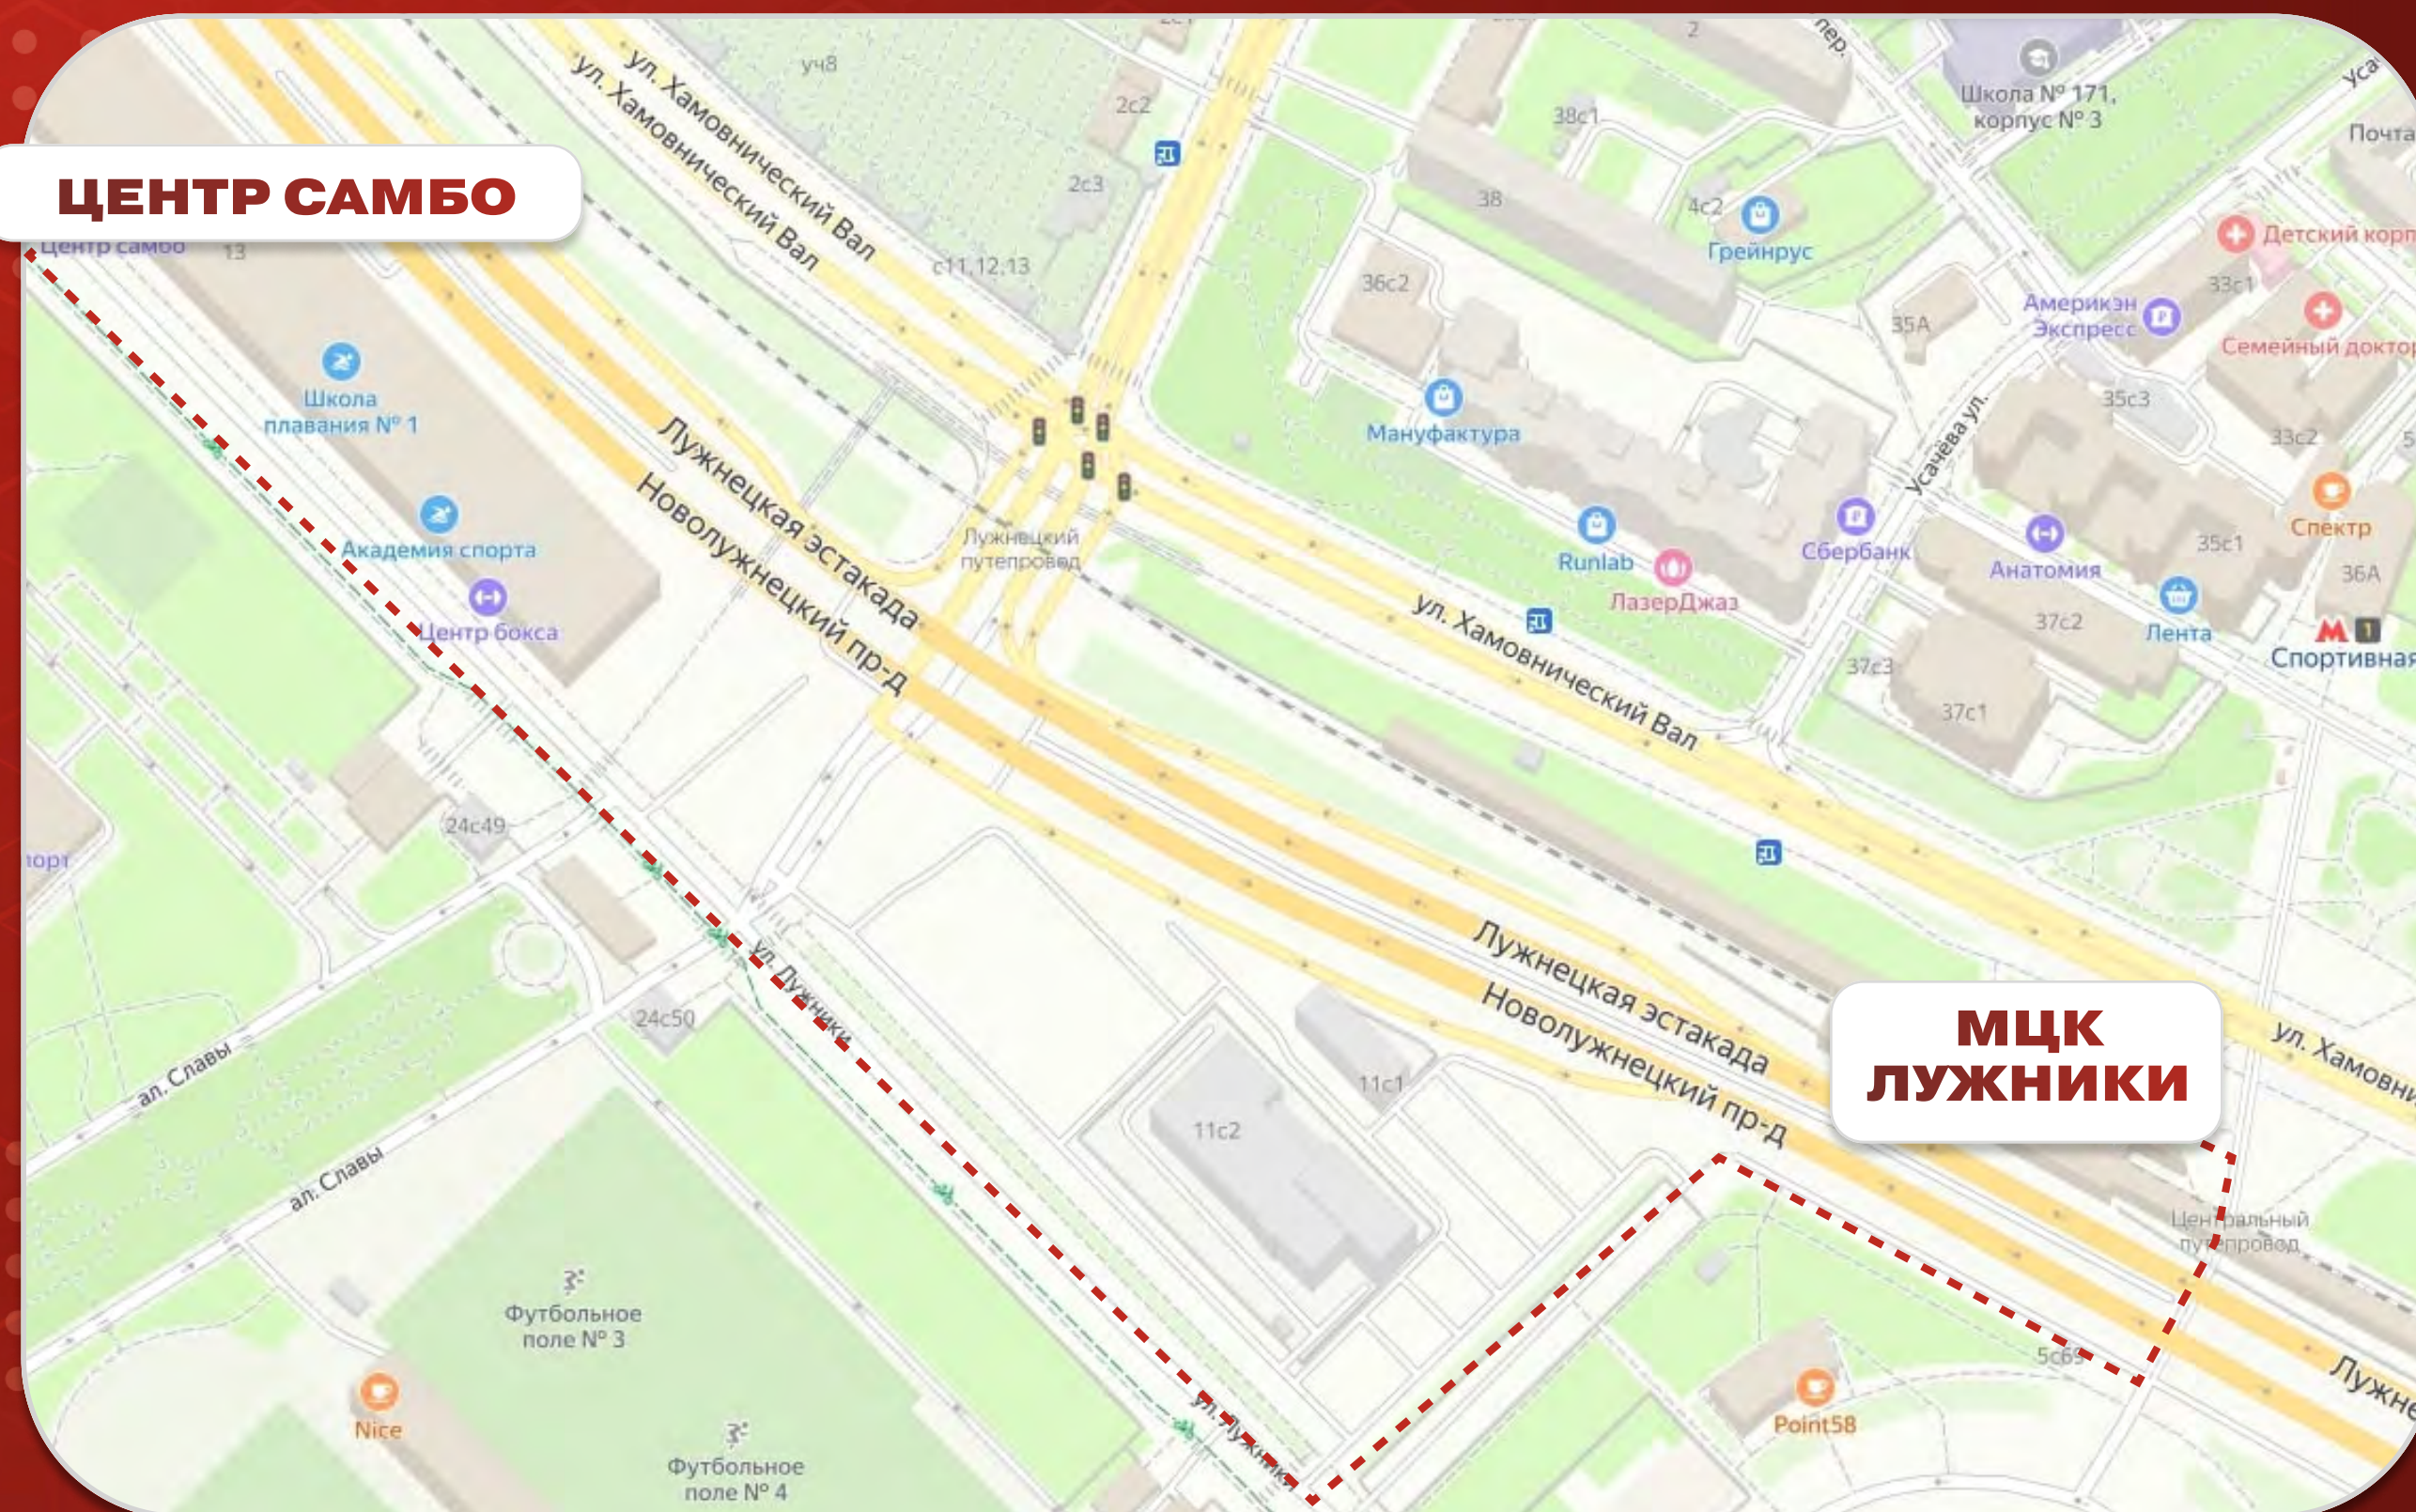

ДАТА:
18-19 ноября 2023

ПЛОЩАДКИ:
18 ноября - г. Москва, ВДНХ, Международная выставка-форум «Россия»
19 ноября - г. Москва, Лужники, Международный центр самбо

ТРАНСПОРТ МЕТРО (МЦК)

Проезд по приезду/прилету оплачивается отправляющей стороной

Вожатые встречают в гостинице и сопровождают до конца мероприятия 19 ноября

МЕЖДУНАРОДНЫЙ ЦЕНТР САМБО

Новолужнецкий проезд, 13

ЦЕНТР САМБО

Маршрут от метро Спортивная
до Международного центра Самбо

МАРШРУТНАЯ КАРТА. ВТОРОЙ ДЕНЬ. 19 НОЯБРЯ